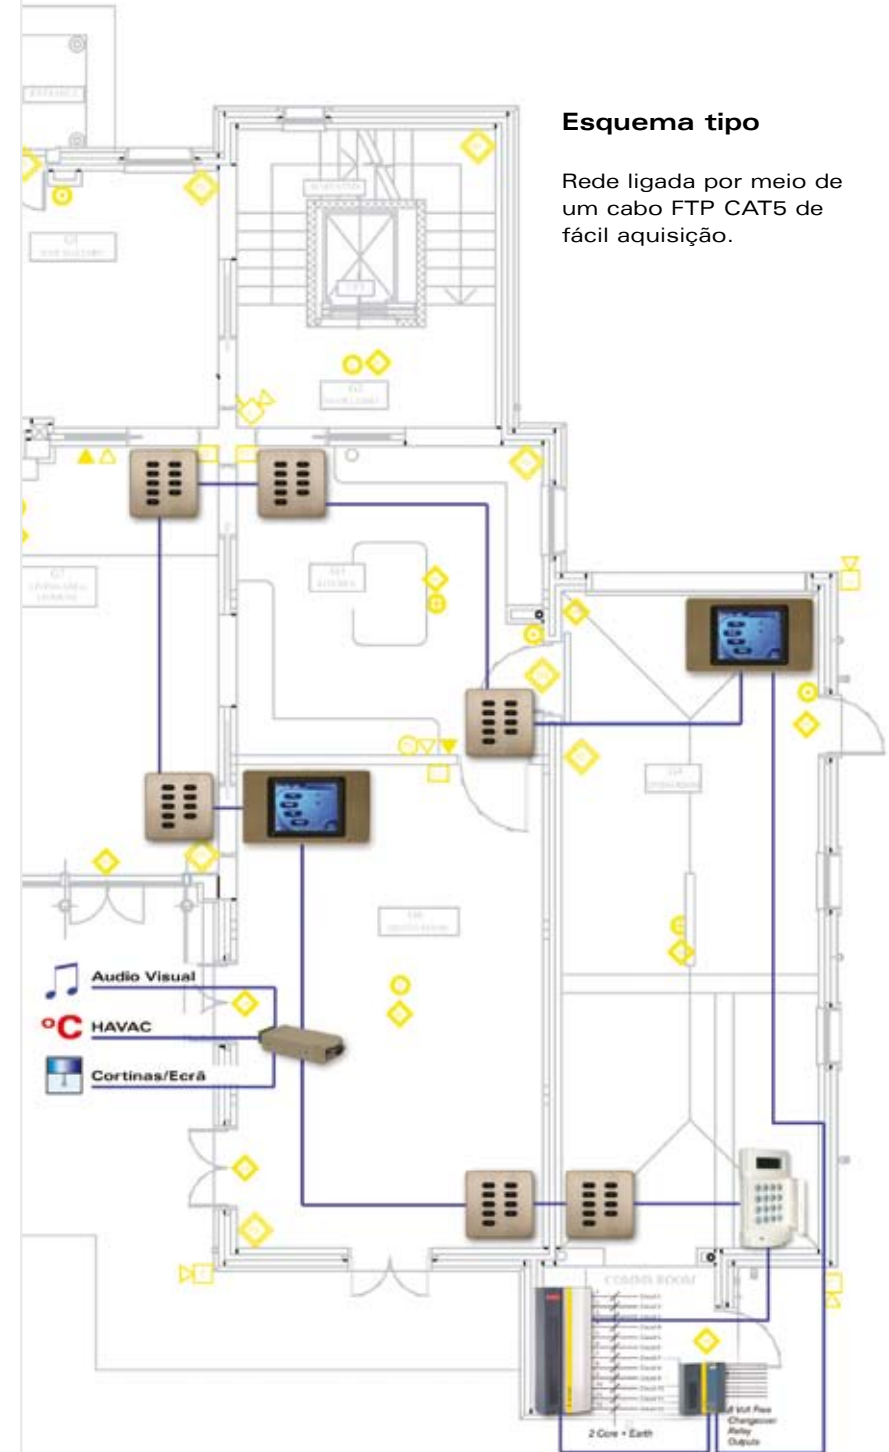

controlo...

Dispositivos de IV

O sistema iLight proporciona um comando ergonómico por infravermelhos para selecção dos cenários. Existem painéis de controlo com receptor adequado, que permitem a utilização do comando de IV da Bang & Olufsen (B&O). A iLight possui também software especialmente realizado para ser utilizado com comandos à distância universais Philips Pronto ou Marantz e também com o Palm Pilot.

Sensores e Interfaces

A iLight possui uma gama de detectores de movimento e sensores de luz que podem ser utilizados para obter economias energéticas valiosas.

O relógio astronómico iCAN controla automaticamente os eventos e as sequências temporizadas, proporcionando um controlo relativo ao sol em qualquer estação do ano.

O integrador de sistemas permite que o sistema iCAN controle mais do que apenas a iluminação, através de comandos RS232 programáveis. A porta de ligação da Ethernet permite a conectividade a uma rede local (LAN) que proporciona o acesso sem fios (WiFi) e o acesso remoto (através da Internet) ao sistema.

Software

É utilizado o iCANsoft para configurar todos os produtos iCAN, incluindo os controladores, os painéis de controlo, os ecrãs tácteis LCD e o nó integrador de sistemas.

A iCANsoft™ é uma aplicação do Windows e está preparada para ser operada por pessoas com os mais variados níveis de especialização. Foi preparada de modo que os utilizadores das aplicações mais recentes do Windows da Microsoft vão achar familiar e intuitiva.