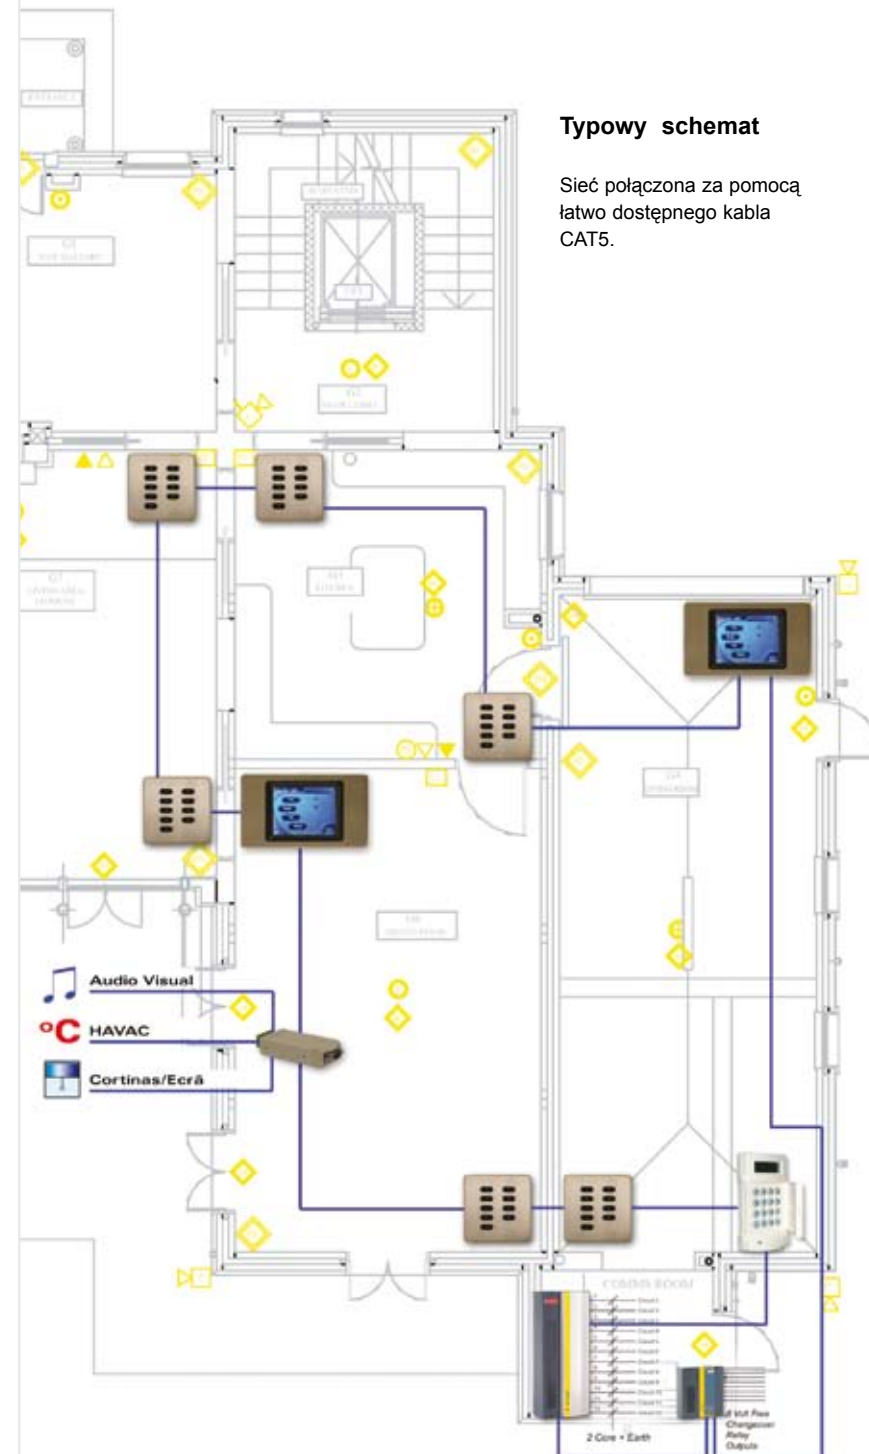

## Czujki i interfejsy

Czujki ruchu i czujki optyczne iLight pozwalają znacząco zmniejszyć zużycie energii.

Zegar astronomiczny iCAN automatycznie kontroluje zaprogramowane zdarzenia i ciągi zdarzeń, umożliwiając sterowanie wg czasu słonecznego niezależnie od pory roku.

Integrator systemu sprawia, że system iCAN może sterować nie tylko oświetleniem, dzięki programowalnym poleceniom RS232. Bramka Ethernet umożliwia połączenie z siecią LAN, która z kolei zapewnia bezprzewodowy (WiFi) i zdalny (przez Internet) dostęp do systemu.

## Typowy schemat

Sieć połączona za pomocą łatwo dostępnego kabla CAT5.