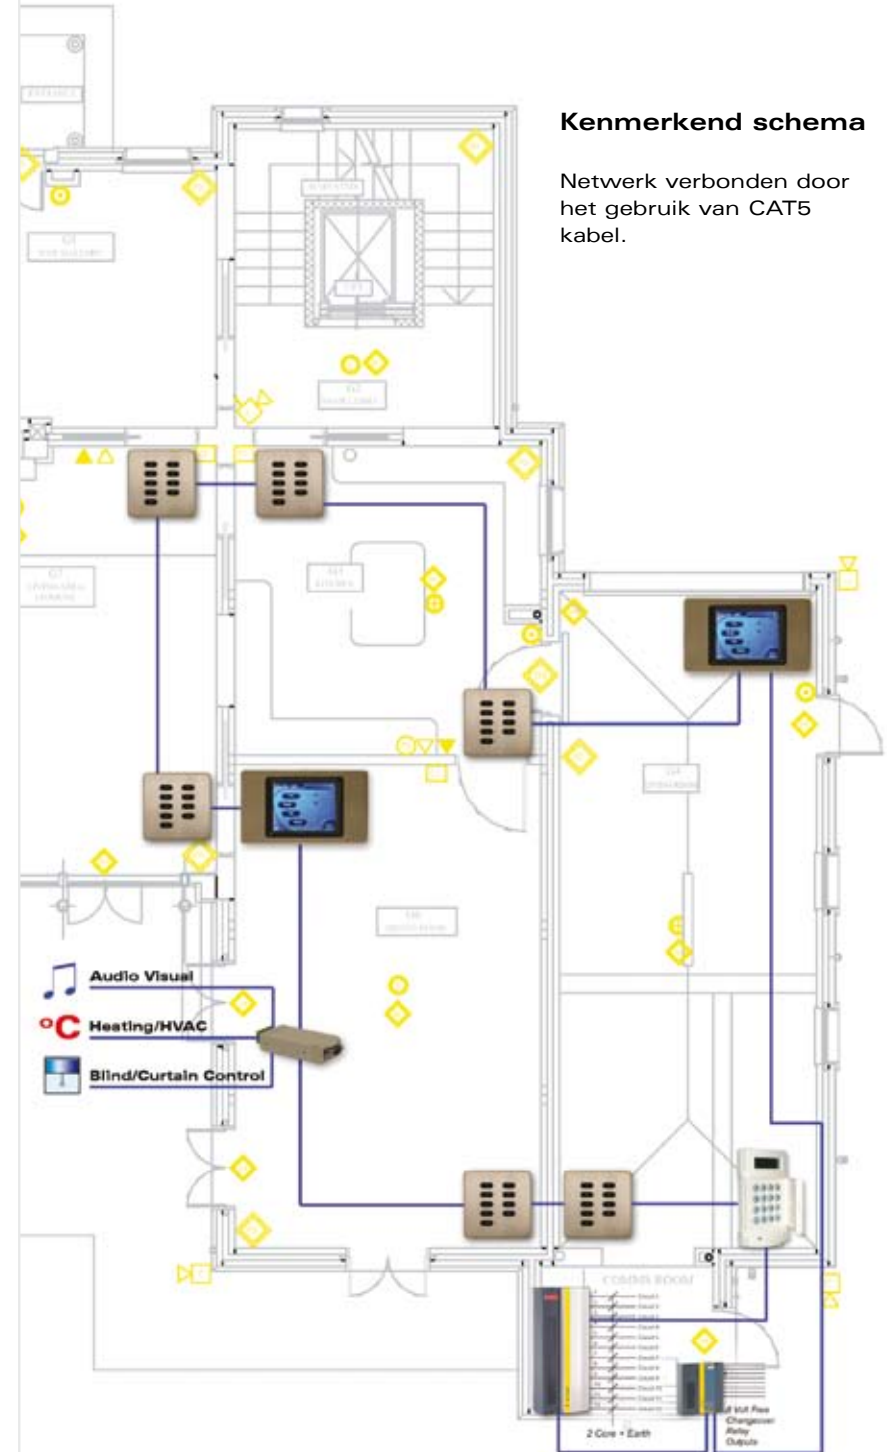

Sensoren en interfaces

iLight heeft een programma van aanwezigheids- en lichtsensoren die kunnen worden gebruikt om een waardevolle energiebesparing te verkrijgen.

Met de iCAN astronomische tijd klok kunnen tijdges-cha-ke- lde gebeurtenissen en sequenties automatische gestart worden, waardoor men een daglichtafhankelijke lichtregeling kan maken, ongeacht welk seizoen het is.

Met de "System Integrator" is men in staat om meer dan alleen verlichting te bedienen door het gebruik van programmeerbare RS232 commando's. De "Ethernet Gateway" maakt verbinding met LAN mogelijk, waardoor een draadloze verbinding (WiFi) of een verbinding op afstand (via het Internet) mogelijk wordt.

Software

iCANsoft wordt gebruikt om alle iCAN producten te configureren, inclusief de lichtregel units, de bedieningspanelen, de LCD touch screens en de "System Integrator".

iCANsoft™ is een op Windows gebaseerde toepassing en is ontworpen om te worden gebruikt door personen met verschillende capaciteiten en vaardigheden. Het is zodanig opgebouwd dat gebruikers van up-to-date Microsoft Windows® toepassingen hiermee bekend en vertrouwd zijn.

*Trademark acknowledged.

Stysteem integratie...

Tegenwoordig is lichtregeling slechts een deel van de gebouwbeheer systemen en dient vaak te worden geïntegreerd met andere diensten om de gehele bediening van een gebouw te bundelen. iLight gaat voorop daar waar het gaat om integratie, zowel bij grote commerciële projecten als in woonhuizen.