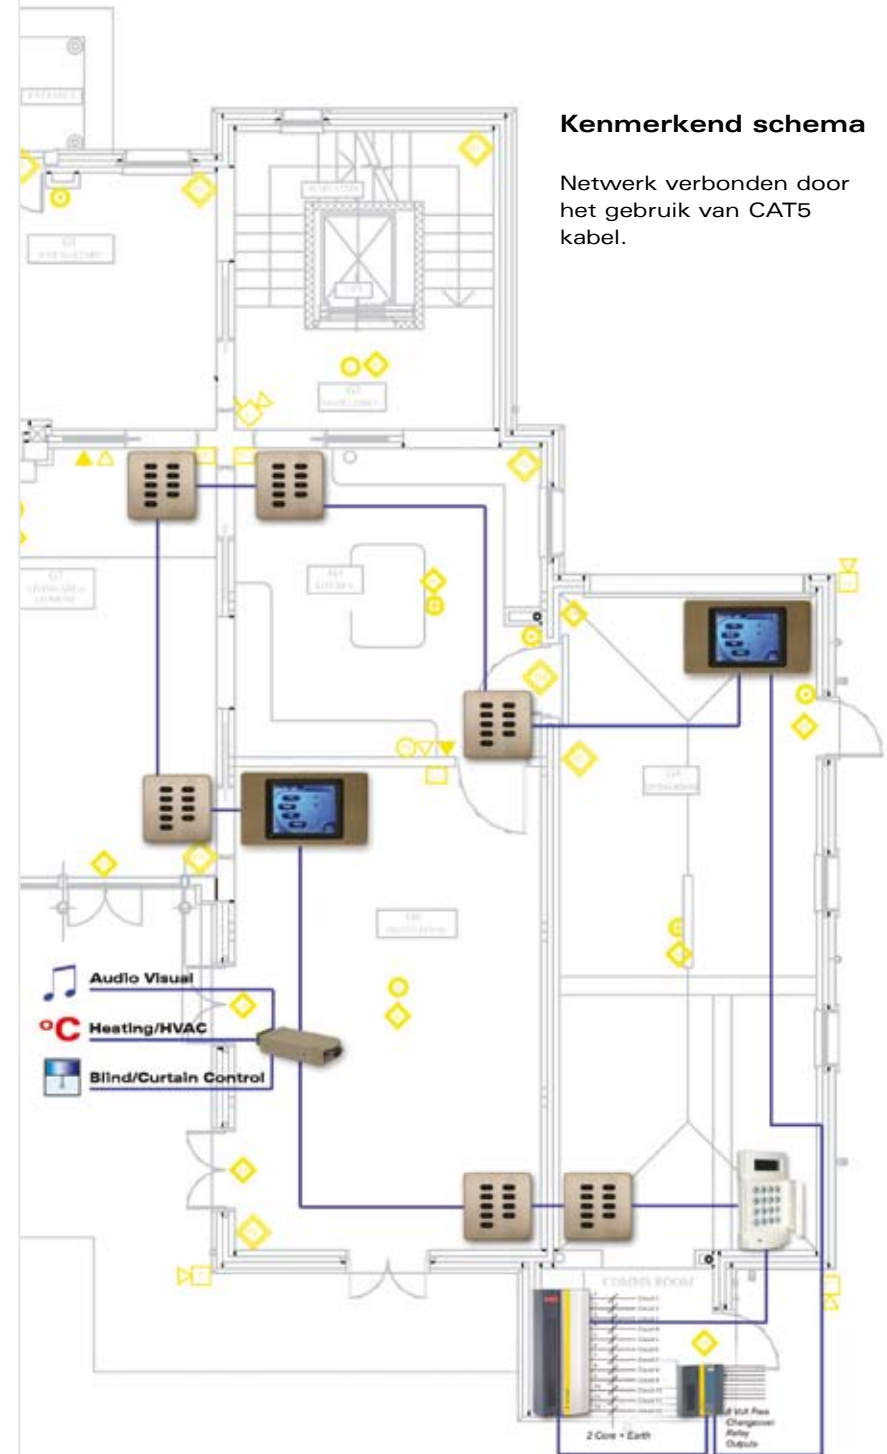

controle..

IR (infrarood) apparatuur

iLight biedt een ergonomische uitgevoerde infrarood afstandsbediening voor het selecteren van scènes. Bedieningspanelen welke geschikt zijn voor het ontvangen van het Bang & Olufsen signaal, reageren op de afstandsbediening van Bang & Olufsen. Daarnaast heeft iLight heeft ook software geschreven speciaal voor het gebruik van een Philips Pronto, de universele afstandsbedieningen van Marantz en de Palm Pilot.

Sensoren en interfaces

iLight heeft een programma van aanwezigheids- en lichtsensoren die kunnen worden gebruikt om een waardevolle energiebesparing te verkrijgen.

Met de iCAN astronomische tijd klok kunnen tijdges-cha-ke- lde gebeurtenissen en sequenties automatische gestart worden, waardoor men een daglichtafhankelijke lichtregeling kan maken, ongeacht welk seizoen het is.

Met de "System Integrator" is men in staat om meer dan alleen verlichting te bedienen door het gebruik van programmeerbare RS232 commando's. De "Ethernet Gateway" maakt verbinding met LAN mogelijk, waardoor een draadloze verbinding (WiFi) of een verbinding op afstand (via het Internet) mogelijk wordt.

Software

iCANsoft wordt gebruikt om alle iCAN producten te configureren, inclusief de lichtregel units, de bedieningspanelen, de LCD touch screens en de "System Integrator".

iCANsoft™ is een op Windows gebaseerde toepassing en is ontworpen om te worden gebruikt door personen met verschillende capaciteiten en vaardigheden. Het is zodanig opgebouwd dat gebruikers van up-to-date Microsoft Windows® toepassingen hiermee bekend en vertrouwd zijn.

*Trademark acknowledged.