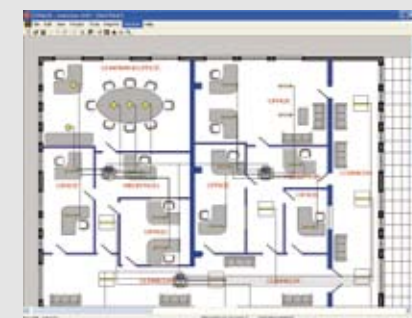

照明及控制系统

近40年来，Cooper Controls 一直致力于给建筑、娱乐、能源管理领域提供高质量的控制系统解决方案；
从世界著名的7星级酒店“迪拜伯爵帆船酒店”“亚特兰蒂斯酒店”等，到商业节能应用场所，
Cooper Controls 已经给超过10万个项目提供了产品；在每一个市场领域，Cooper
Controls都将设计、制造、项目管理有机地结合在一起，更好地为客户服务。

Cooper Controls 的产品满足CE, UL, SCA, NOM, ETV等标准的要求，具有相应的认证。
经销商网络以及Cooper的办公室遍布全球。