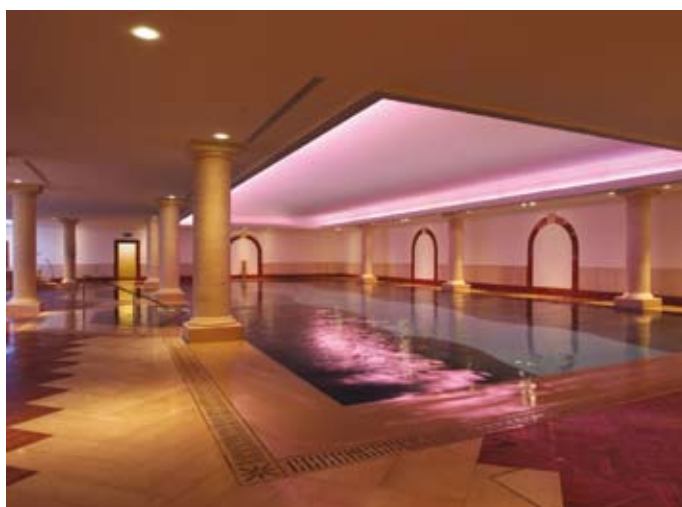

整体解决方案

酒店现在已经成为工作、娱乐、会客的场所；根据不同的时间，不同的活动，设置不同的效果对灯光进行手动、自动、或定时控制；突出酒店的建筑细部，或外部的夜景照明；能源管理，节能，易于维护；与BMS等系统兼容

第一印象

好的酒店灯光往往会吸引顾客的目光；大厅的灯光一般采用定时控制，另外也可以采用面板或触摸屏进行控制；

餐厅效果

有创造性的灯光效果和控制系统，可以营造餐厅的用餐氛围；

预编程的灯光效果；对特殊客人或特殊事件的手动控制灯光不同效果之间的切换控制

休闲

酒店客房需要满足日益增加的商务和休闲两种不同人群的需求；即使是标房，现在也需要用更好的装潢、照明效果、高级设备等满足客户的需求；简单的控制设备，满足房间内工作、休息、会客的需求；在阅读、写、看电视时，采用不同的灯光亮度；与窗帘、音响等系统无缝集成；

娱乐

酒吧灯光控制系统应满足以下要求：易操作，操作人员不需经专门的培训；灵活的控制面板，让操作人员根据需要调用不同的灯光场景；通过简单的按键选择，可调用动态效果，或LED变色效果；灯光控制面板的按键的字可选择可以定时控制与DMX舞台系统完全兼容

享受

Spa和健身房是高级酒店的一个重要组成部分；在理疗室可选择或调整灯光效果创造好的灯光效果节能采用RCD&RCBO，进行防潮保护

照明及控制系统

近40年来，Cooper Controls 一直致力于给建筑、娱乐、能源管理领域提供高质量的控制系统解决方案；从世界著名的7星级酒店“迪拜伯爵帆船酒店”“亚特兰蒂斯酒店”等，到商业节能应用场所，Cooper Controls 已经给超过10万个项目提供了产品；在每一个市场领域，Cooper Controls都将设计、制造、项目管理有机地结合在一起，更好地为客户服务。

Cooper Controls 的产品满足CE, UL, SCA, NOM, ETV等标准的要求，具有相应的认证。经销商网络以及Cooper的办公室遍布全球。

设计 制造 客户定制 技术支持 维护管理 服务

什么使我们与众不同

- 完全分布式智能系统，具有极高的容错能力；
- 设计灵活
- 可以控制各种照明负载
- 利用调光、各种探测器、时间控制等方式，做到最大限度地节能
- 客户定制的控制界面，更具人性化
- 灯管的软启动技术，大大延长了灯管的寿命；
- 很容易与BMS或第三方的系统兼容

用户界面设备

iLight提供了各种控制界面设备：灯光控制面板、真彩色液晶触摸屏、时钟模块、软件等；触摸屏可以支持多达250个页面，页面的内容用户可定制；例如，在酒店大堂的接待处，可以设置触摸屏，可在接待处同时控制酒店大堂的灯光、音响等；也可以控制大堂吧的灯光、音响效果等；

调光柜

从大功率调光柜到小型的调光箱，Cooper Controls几乎可以满足各种需求；大功率的调光柜，非常适用于酒店的大堂、宴会厅、多功能厅等场所，这些区域每个灯光回路高达20A的灯光负载；小功率的轨道式模块，适用于酒店客房、别墅等每回路负载较小的场所；Cooper Controls 系统支持各种协议：CAN-BUS, RS232, RS485, DMX, DALI, 0-10V, DSI, BACnet；