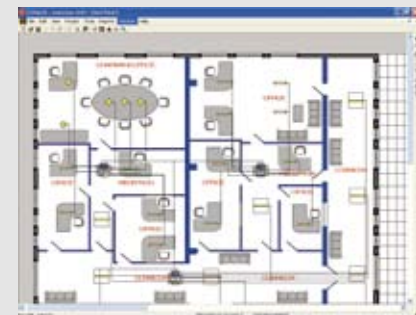

照明及控制系统

近40年来，Cooper Controls 一直致力于给建筑、娱乐、能源管理领域提供高质量的控制系统解决方案；从世界著名的7星级酒店“迪拜伯爵帆船酒店”“亚特兰蒂斯酒店”等，到商业节能应用场所，Cooper Controls 已经给超过10万个项目提供了产品；在每一个市场领域，Cooper Controls都将设计、制造、项目管理有机地结合在一起，更好地为客户服务。

Cooper Controls 的产品满足CE, UL, SCA, NOM, ETV等标准的要求，具有相应的认证。经销商网络以及Cooper的办公室遍布全球。